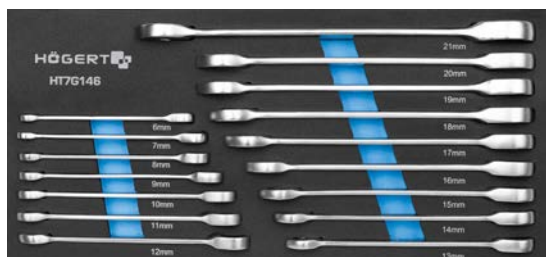

ОБЩАЯ ИНФОРМАЦИЯ О ПРОДУКТЕ

Набор комбинированных ключей с трещоткой, 16 пр.

Описание продукта

Ложемент для инструментов, содержащий комбинированные ключи с храповым механизмом для откручивания и навинчивания резьбовых соединений, заканчивающихся шестигранным, двенадцатигранным креплением или шестигранным креплением TORX. Благодаря храповику, нет необходимости менять ключ.

Характеристики

- ключи изготовлены из высококачественной хромованадиевой легированной стали;
- тисненная панель значительно увеличивает прочность;
- хромированная поверхность с матовым покрытием эффективно защищает от ржавчины и одновременно помогает содержать ключи в чистоте;
- 12-гранный ключ с храповым кольцом с 72 зубцами гарантирует гораздо более быструю работу даже в узких местах - шаг 5°;
- угол рабочей части составляет 15° значительно облегчают работу в труднодоступных местах;
- жесткая и эластичная техническая пена.

Набор содержит

Ключи гаечные с трещоткой: HT1R006 (6 мм), HT1R007 (7 мм), HT1R008 (8 мм), HT1R009 (9 мм), HT1R010 (10 мм), HT1R011 (11 мм), HT1R012 (12 мм), HT1R013 (13 мм), HT1R014 (14 мм), HT1R015 (15 мм), HT1R016 (16 мм), HT1R017 (17 мм), HT1R018 (18 мм), HT1R019 (19 мм), HT1R020 (20 мм), HT1R021 (21 мм).

Техническая характеристика

HT7G146	5902801239311	39,5 x 18 см	1	5

EVA

x16

Höfert Technik GmbH, Pariser Platz 6a,
10117 Berlin, Deutschland

Producent/ Manufacturer/ Hersteller/

Произведено для:

Importer/ Импортёр:

Организация уполномоченная принимать претензии
по качеству товара:

RU ООО «ГТВ РУС» 140073 Московская область,
Люберецкий район, Поселок Томилино Микрорайон
«Птицефабрика», Лит. 7А; info@hoegert.ru

HR GTV Croatia d.o.o.; Kovinska 4s, 10000 Zagreb, Hrvatska

Distributor:

BR GTV Brasil Comércio, Importação e Exportação EIRELI
Rua William Booth 500 - Boqueirão
Curitiba - Paraná, CEP: 81650-120, Brasil